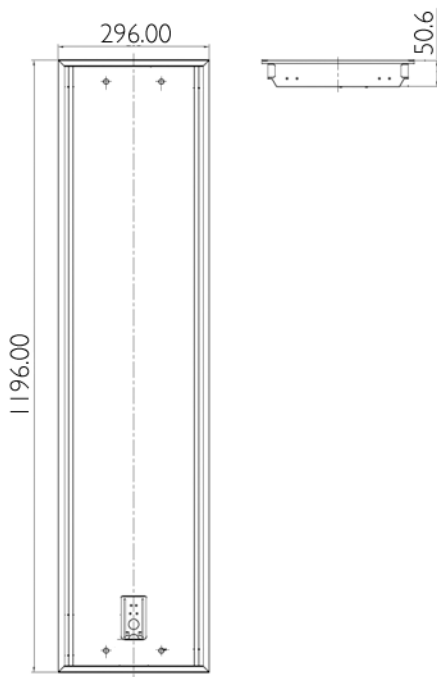

Fácil instalación gracias a su perfil bajo de solo 51 mm de altura.

Balasto electrónico ensamblado de origen.

Ópticas especialmente desarrolladas para lámparas T5 del tipo C6: Óptica completa (reflectores laterales y lamelas) en aluminio brillante de alta reflexión.

PHILIPS

Luminaria TBS I 65 228

Datos de Pedido

Modelo	Lámpara T5	Balasto
KIT-S TBS I 65 228 HF-P	TL5 28W	Electrónico
KIT-S TBS I 65 228 EB-C	TL5 28W	Electrónico

Fotometría

Optica C6

Dimensiones

Dimensiones en mm.