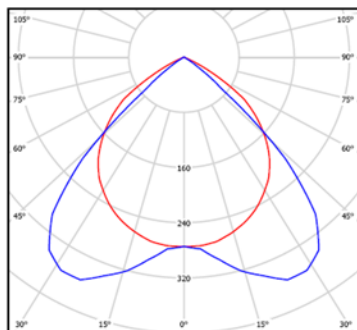

PHILIPS

Luminaria TBS I 65 228

Datos de Pedido

Modelo	Lámpara T5	Balasto
KIT-S TBS I 65 228 HF-P	TL5 28W	Electrónico
KIT-S TBS I 65 228 EB-C	TL5 28W	Electrónico

Fotometría

Optica C6

Dimensiones

Dimensiones en mm.