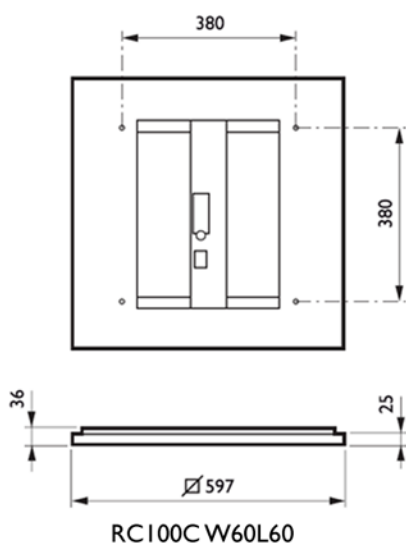

RC100C W60L60