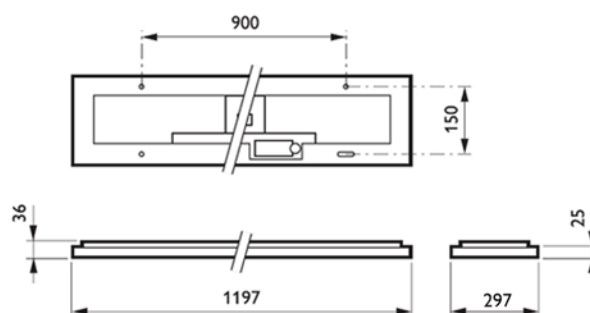

RC100C W30L120

Philips Peruana S.A.
Edif. Torre Parquemar - Av. Larco 1301 Piso 4 Lima 18 - Miraflores
www.philips.com
Teléfono: 610-6200

PHILIPS