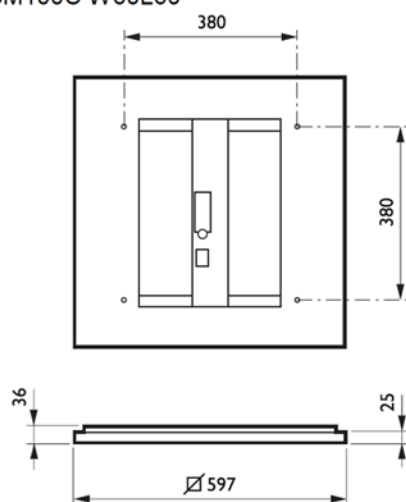

Vida útil	50,000 horas
Materiales	Carcasa en plancha metálica, difusor en policarbonato
Montaje	Empotrado, adosado o suspendido
Conexión	Conector Push in

Dimensiones (Todas las medidas están en mm.)

SM100C W60L60