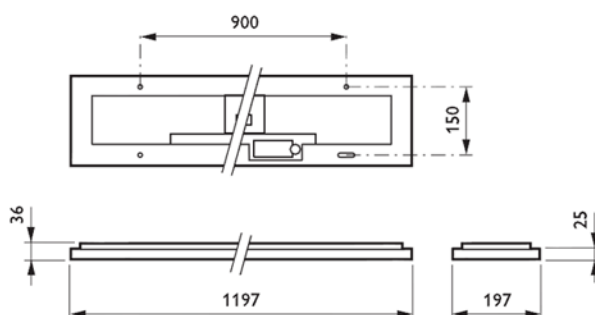

SM 100C W30L120