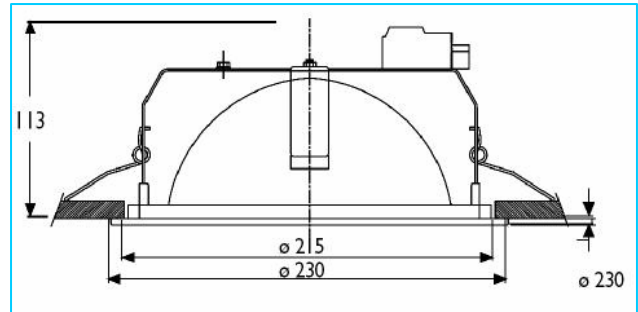

## Partes y Pieza

- Luminaria compacta con marco en aluminio inyectado.
- Optica de aluminio mate de alta pureza.
- Sistema de fijación de acero inoxidable.
- Vidrio templado, transparente, serigrafiado.
- Altura interna de la óptica 133mm.
- Equipo de encendido en caja portaequipo remota, incluida.

## Instalación

Para empotrar en falso cielo raso.

## Dimensiones